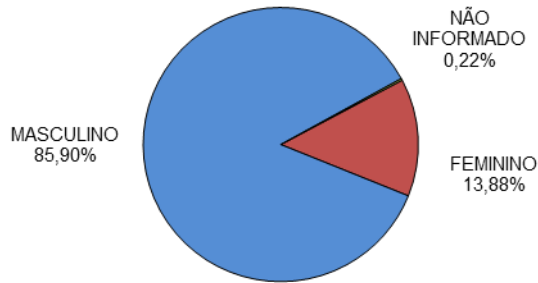

ACIDENTES DE TRÂNSITO COM VÍTIMAS SEGUNDO OS DIAS DA SEMANA

ACIDENTES DE TRÂNSITO COM VÍTIMAS SEGUNDO A FAIXA HORÁRIA

VÍTIMAS PARCIAIS

VÍTIMAS SEGUNDO O FERIMENTO

Total: **12645**

VÍTIMAS PARCIAIS SEGUNDO O SEXO

Total: **12172**

VÍTIMAS PARCIAIS SEGUNDO A FAIXA ETÁRIA

Total: **12172**

VÍTIMAS PARCIAIS SEGUNDO O TIPO

Total: **12172**

VÍTIMAS FATAIS

VÍTIMAS FATAIS SEGUNDO O SEXO

Total: **454**

VÍTIMAS FATAIS SEGUNDO A FAIXA ETÁRIA

Total: **454**

VÍTIMAS FATAIS SEGUNDO O TIPO

Total: **454**

CONDUTORES

CONDUTORES ENVOLVIDOS EM ACIDENTES COM VÍTIMAS SEGUNDO O SEXO

Total: **14337**

CONDUTORES ENVOLVIDOS EM ACIDENTES COM VÍTIMAS SEGUNDO A CATEGORIA