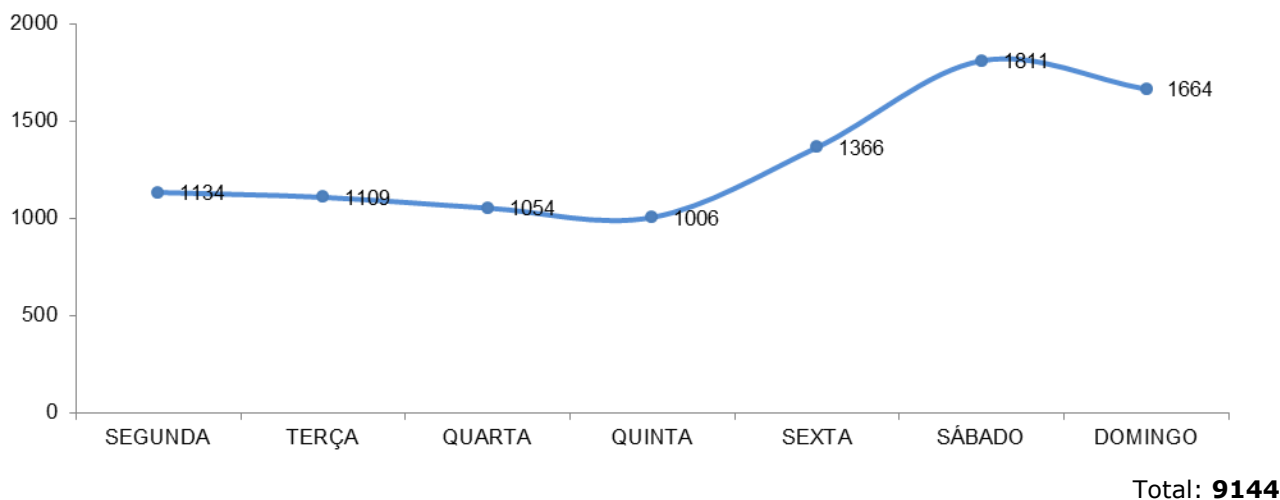

RELATÓRIO ANUAL DE ESTATÍSTICA DE TRÂNSITO - 2013

INTERIOR DO ESTADO

ACIDENTES DE TRÂNSITO

Total: **22868**

ACIDENTES DE TRÂNSITO COM VÍTIMAS SEGUNDO A GRAVIDADE

Total: **9144**

ACIDENTES DE TRÂNSITO COM VÍTIMAS SEGUNDO O PERÍODO

Total: **9144**

ACIDENTES DE TRÂNSITO COM VÍTIMAS SEGUNDO A ÁREA

Total: **9144**

ACIDENTES DE TRÂNSITO COM VÍTIMAS SEGUNDO OS MESES DO ANO

Total: **9144**

ACIDENTES DE TRÂNSITO COM VÍTIMAS SEGUNDO A NATUREZA

ACIDENTES DE TRÂNSITO COM VÍTIMAS SEGUNDO OS DIAS DA SEMANA

ACIDENTES DE TRÂNSITO COM VÍTIMAS SEGUNDO A FAIXA HORÁRIA

VÍTIMAS PARCIAIS

VÍTIMAS SEGUNDO O FERIMENTO

Total: **12645**

VÍTIMAS PARCIAIS SEGUNDO O SEXO

Total: **12172**

VÍTIMAS PARCIAIS SEGUNDO A FAIXA ETÁRIA

Total: **12172**

VÍTIMAS PARCIAIS SEGUNDO O TIPO

Total: **12172**

VÍTIMAS FATAIS

VÍTIMAS FATAIS SEGUNDO O SEXO

Total: **454**