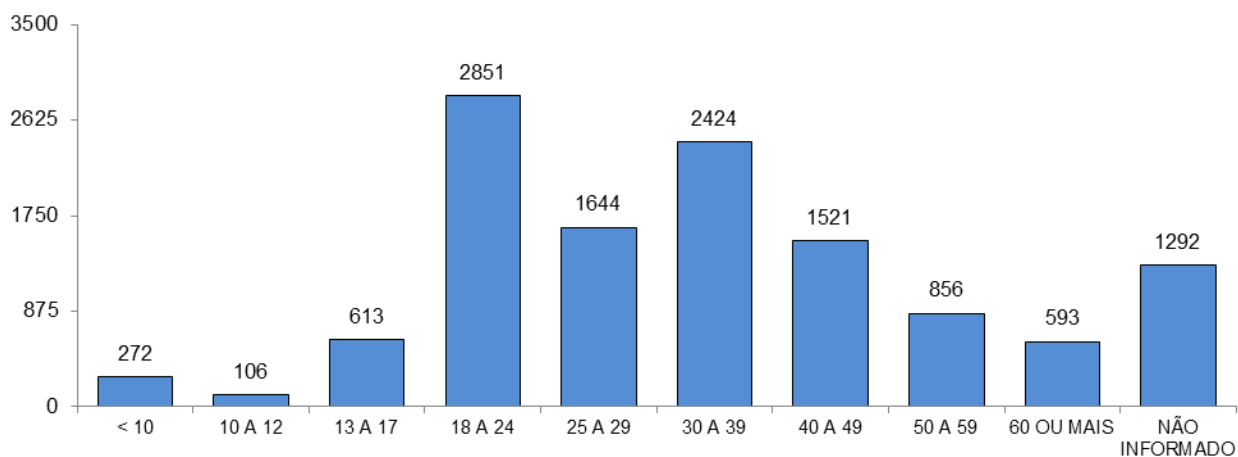

RELATÓRIO ANUAL DE ESTATÍSTICA DE TRÂNSITO - 2013

INTERIOR DO ESTADO

ACIDENTES DE TRÂNSITO

Total: **22868**

ACIDENTES DE TRÂNSITO COM VÍTIMAS SEGUNDO A GRAVIDADE

Total: **9144**

ACIDENTES DE TRÂNSITO COM VÍTIMAS SEGUNDO O PERÍODO

Total: **9144**

ACIDENTES DE TRÂNSITO COM VÍTIMAS SEGUNDO A ÁREA

Total: **9144**

ACIDENTES DE TRÂNSITO COM VÍTIMAS SEGUNDO OS MESES DO ANO

Total: **9144**

ACIDENTES DE TRÂNSITO COM VÍTIMAS SEGUNDO A NATUREZA

ACIDENTES DE TRÂNSITO COM VÍTIMAS SEGUNDO OS DIAS DA SEMANA

ACIDENTES DE TRÂNSITO COM VÍTIMAS SEGUNDO A FAIXA HORÁRIA

VÍTIMAS PARCIAIS

VÍTIMAS SEGUNDO O FERIMENTO

Total: **12645**

VÍTIMAS PARCIAIS SEGUNDO O SEXO

Total: **12172**

VÍTIMAS PARCIAIS SEGUNDO A FAIXA ETÁRIA

Total: **12172**

VÍTIMAS PARCIAIS SEGUNDO O TIPO

Total: **12172**

VÍTIMAS FATAIS

VÍTIMAS FATAIS SEGUNDO O SEXO

Total: **454**