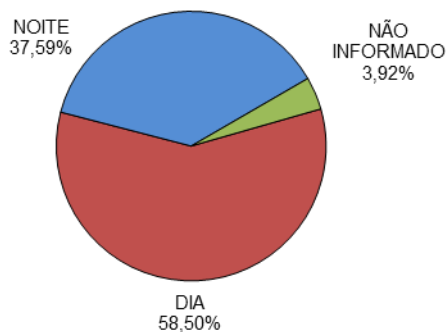

RELATÓRIO ANUAL DE ESTATÍSTICA DE TRÂNSITO - 2013

INTERIOR DO ESTADO

ACIDENTES DE TRÂNSITO

Total: **22868**

ACIDENTES DE TRÂNSITO COM VÍTIMAS SEGUNDO A GRAVIDADE

Total: **9144**

ACIDENTES DE TRÂNSITO COM VÍTIMAS SEGUNDO O PERÍODO

Total: **9144**

ACIDENTES DE TRÂNSITO COM VÍTIMAS SEGUNDO A ÁREA

Total: **9144**

ACIDENTES DE TRÂNSITO COM VÍTIMAS SEGUNDO OS MESES DO ANO

Total: **9144**

ACIDENTES DE TRÂNSITO COM VÍTIMAS SEGUNDO A NATUREZA

ACIDENTES DE TRÂNSITO COM VÍTIMAS SEGUNDO OS DIAS DA SEMANA

ACIDENTES DE TRÂNSITO COM VÍTIMAS SEGUNDO A FAIXA HORÁRIA

VÍTIMAS PARCIAIS

VÍTIMAS SEGUNDO O FERIMENTO

Total: **12645**

VÍTIMAS PARCIAIS SEGUNDO O SEXO