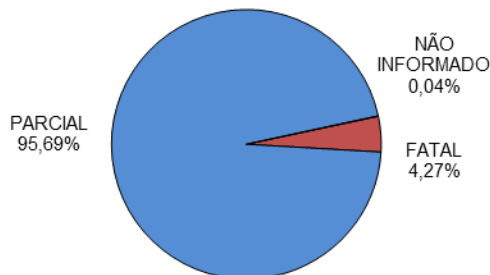

RELATÓRIO ANUAL DE ESTATÍSTICA DE TRÂNSITO - 2013

INTERIOR DO ESTADO

ACIDENTES DE TRÂNSITO

Total: **22868**

ACIDENTES DE TRÂNSITO COM VÍTIMAS SEGUNDO A GRAVIDADE

Total: **9144**

ACIDENTES DE TRÂNSITO COM VÍTIMAS SEGUNDO O PERÍODO

Total: **9144**

ACIDENTES DE TRÂNSITO COM VÍTIMAS SEGUNDO A ÁREA

Total: **9144**

ACIDENTES DE TRÂNSITO COM VÍTIMAS SEGUNDO OS MESES DO ANO

Total: **9144**

ACIDENTES DE TRÂNSITO COM VÍTIMAS SEGUNDO A NATUREZA

ACIDENTES DE TRÂNSITO COM VÍTIMAS SEGUNDO OS DIAS DA SEMANA

ACIDENTES DE TRÂNSITO COM VÍTIMAS SEGUNDO A FAIXA HORÁRIA

VÍTIMAS PARCIAIS

VÍTIMAS SEGUNDO O FERIMENTO

Total: **12645**

VÍTIMAS PARCIAIS SEGUNDO O SEXO