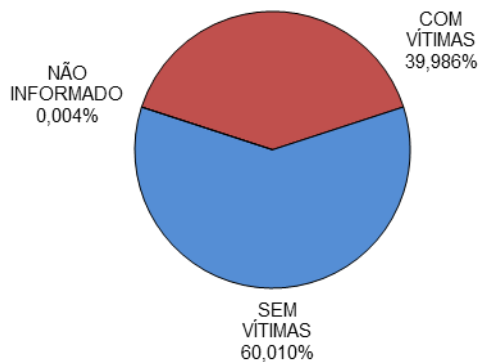

RELATÓRIO ANUAL DE ESTATÍSTICA DE TRÂNSITO - 2013

INTERIOR DO ESTADO

ACIDENTES DE TRÂNSITO

Total: **22868**

ACIDENTES DE TRÂNSITO COM VÍTIMAS SEGUNDO A GRAVIDADE

Total: **9144**

ACIDENTES DE TRÂNSITO COM VÍTIMAS SEGUNDO O PERÍODO

Total: **9144**

ACIDENTES DE TRÂNSITO COM VÍTIMAS SEGUNDO A ÁREA

Total: **9144**

ACIDENTES DE TRÂNSITO COM VÍTIMAS SEGUNDO OS MESES DO ANO

Total: **9144**

ACIDENTES DE TRÂNSITO COM VÍTIMAS SEGUNDO A NATUREZA

ACIDENTES DE TRÂNSITO COM VÍTIMAS SEGUNDO OS DIAS DA SEMANA

ACIDENTES DE TRÂNSITO COM VÍTIMAS SEGUNDO A FAIXA HORÁRIA

VÍTIMAS PARCIAIS

VÍTIMAS SEGUNDO O FERIMENTO

Total: **12645**

VÍTIMAS PARCIAIS SEGUNDO O SEXO