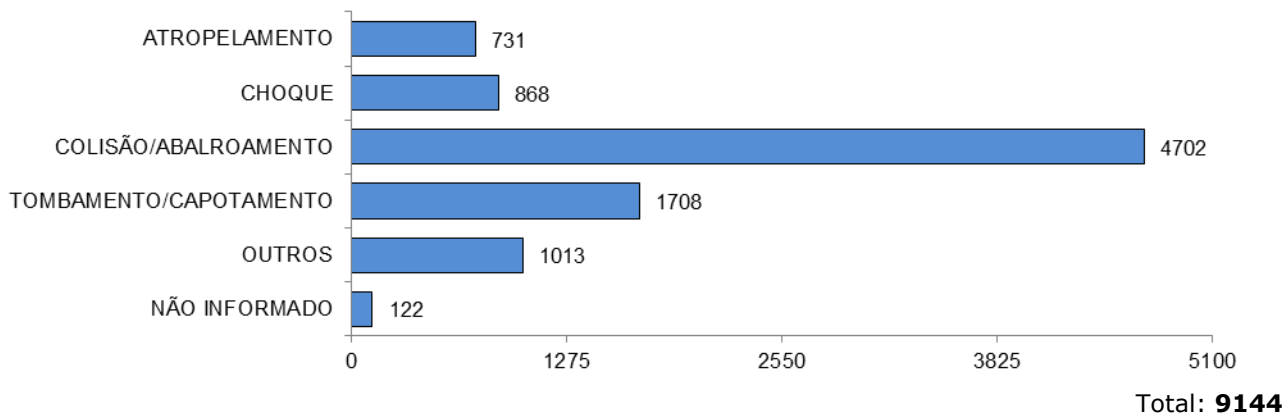

RELATÓRIO ANUAL DE ESTATÍSTICA DE TRÂNSITO - 2013

INTERIOR DO ESTADO

ACIDENTES DE TRÂNSITO

Total: **22868**

ACIDENTES DE TRÂNSITO COM VÍTIMAS SEGUNDO A GRAVIDADE

Total: **9144**

ACIDENTES DE TRÂNSITO COM VÍTIMAS SEGUNDO O PERÍODO

Total: **9144**

ACIDENTES DE TRÂNSITO COM VÍTIMAS SEGUNDO A ÁREA

Total: **9144**

ACIDENTES DE TRÂNSITO COM VÍTIMAS SEGUNDO OS MESES DO ANO

Total: **9144**

ACIDENTES DE TRÂNSITO COM VÍTIMAS SEGUNDO A NATUREZA

ACIDENTES DE TRÂNSITO COM VÍTIMAS SEGUNDO OS DIAS DA SEMANA

ACIDENTES DE TRÂNSITO COM VÍTIMAS SEGUNDO A FAIXA HORÁRIA

VÍTIMAS PARCIAIS

VÍTIMAS SEGUNDO O FERIMENTO

Total: **12645**

VÍTIMAS PARCIAIS SEGUNDO O SEXO

Total: **12172**

VÍTIMAS PARCIAIS SEGUNDO A FAIXA ETÁRIA

Total: **12172**

VÍTIMAS PARCIAIS SEGUNDO O TIPO

Total: **12172**

VÍTIMAS FATAIS

VÍTIMAS FATAIS SEGUNDO O SEXO

Total: **454**