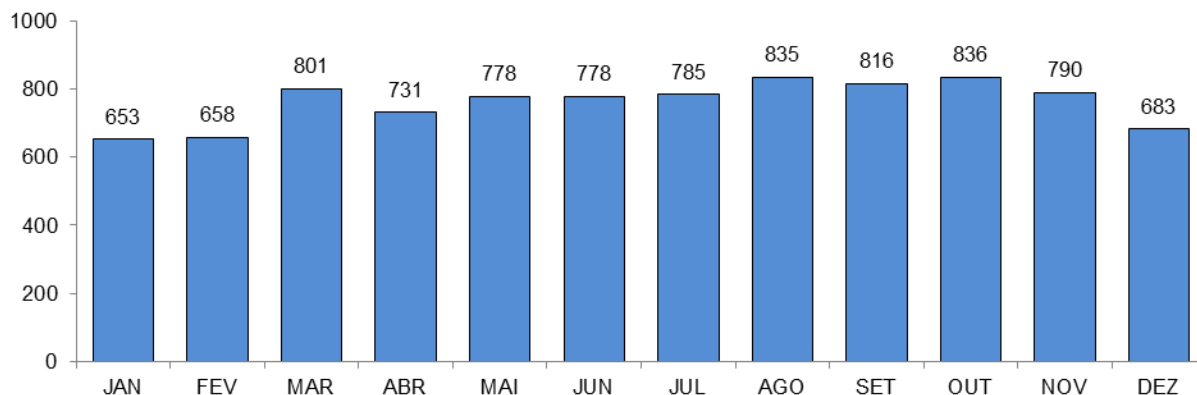

RELATÓRIO ANUAL DE ESTATÍSTICA DE TRÂNSITO - 2013

INTERIOR DO ESTADO

ACIDENTES DE TRÂNSITO

Total: **22868**

ACIDENTES DE TRÂNSITO COM VÍTIMAS SEGUNDO A GRAVIDADE

Total: **9144**

ACIDENTES DE TRÂNSITO COM VÍTIMAS SEGUNDO O PERÍODO

Total: **9144**

ACIDENTES DE TRÂNSITO COM VÍTIMAS SEGUNDO A ÁREA

Total: **9144**

ACIDENTES DE TRÂNSITO COM VÍTIMAS SEGUNDO OS MESES DO ANO

Total: **9144**

ACIDENTES DE TRÂNSITO COM VÍTIMAS SEGUNDO A NATUREZA

ACIDENTES DE TRÂNSITO COM VÍTIMAS SEGUNDO OS DIAS DA SEMANA

ACIDENTES DE TRÂNSITO COM VÍTIMAS SEGUNDO A FAIXA HORÁRIA

VÍTIMAS PARCIAIS

VÍTIMAS SEGUNDO O FERIMENTO

Total: **12645**

VÍTIMAS PARCIAIS SEGUNDO O SEXO

Total: **12172**

VÍTIMAS PARCIAIS SEGUNDO A FAIXA ETÁRIA

Total: **12172**

VÍTIMAS PARCIAIS SEGUNDO O TIPO

Total: **12172**

VÍTIMAS FATAIS

VÍTIMAS FATAIS SEGUNDO O SEXO

Total: **454**