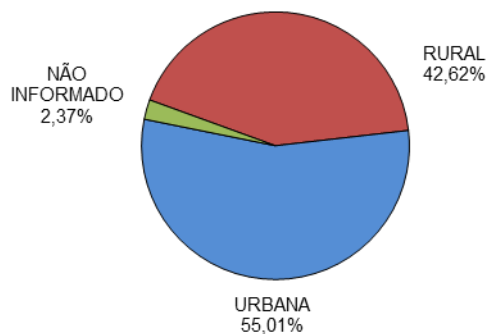

RELATÓRIO ANUAL DE ESTATÍSTICA DE TRÂNSITO - 2013

INTERIOR DO ESTADO

ACIDENTES DE TRÂNSITO

Total: **22868**

ACIDENTES DE TRÂNSITO COM VÍTIMAS SEGUNDO A GRAVIDADE

Total: **9144**

ACIDENTES DE TRÂNSITO COM VÍTIMAS SEGUNDO O PERÍODO

Total: **9144**

ACIDENTES DE TRÂNSITO COM VÍTIMAS SEGUNDO A ÁREA

Total: **9144**

ACIDENTES DE TRÂNSITO COM VÍTIMAS SEGUNDO OS MESES DO ANO

Total: **9144**

ACIDENTES DE TRÂNSITO COM VÍTIMAS SEGUNDO A NATUREZA

ACIDENTES DE TRÂNSITO COM VÍTIMAS SEGUNDO OS DIAS DA SEMANA

ACIDENTES DE TRÂNSITO COM VÍTIMAS SEGUNDO A FAIXA HORÁRIA

VÍTIMAS PARCIAIS

VÍTIMAS SEGUNDO O FERIMENTO

Total: **12645**

VÍTIMAS PARCIAIS SEGUNDO O SEXO