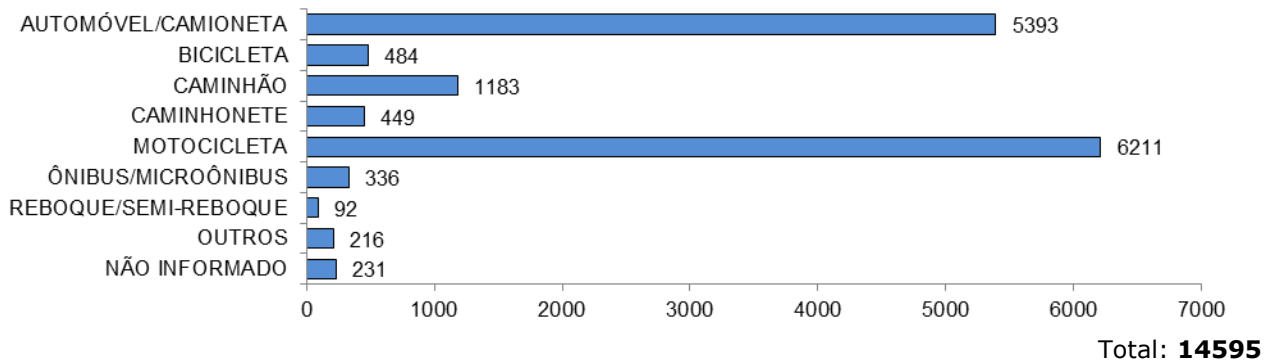

Total: **9144**

ACIDENTES DE TRÂNSITO COM VÍTIMAS SEGUNDO A ÁREA

Total: **9144**

ACIDENTES DE TRÂNSITO COM VÍTIMAS SEGUNDO OS MESES DO ANO

Total: **9144**

ACIDENTES DE TRÂNSITO COM VÍTIMAS SEGUNDO A NATUREZA

ACIDENTES DE TRÂNSITO COM VÍTIMAS SEGUNDO OS DIAS DA SEMANA

ACIDENTES DE TRÂNSITO COM VÍTIMAS SEGUNDO A FAIXA HORÁRIA

VÍTIMAS PARCIAIS

VÍTIMAS SEGUNDO O FERIMENTO

Total: **12645**

VÍTIMAS PARCIAIS SEGUNDO O SEXO

VÍTIMAS FATAIS SEGUNDO A FAIXA ETÁRIA

Total: **454**

VÍTIMAS FATAIS SEGUNDO O TIPO

Total: **454**

CONDUTORES

CONDUTORES ENVOLVIDOS EM ACIDENTES COM VÍTIMAS SEGUNDO O SEXO

Total: **14337**

CONDUTORES ENVOLVIDOS EM ACIDENTES COM VÍTIMAS SEGUNDO A CATEGORIA

Total: **14337**

CONDUTORES ENVOLVIDOS EM ACIDENTES COM VÍTIMAS SEGUNDO A FAIXA ETÁRIA

Total: **14337**

CONDUTORES ENVOLVIDOS EM ACIDENTES COM VÍTIMAS SEGUNDO O TEMPO DE HABILITAÇÃO

Total: **8186**

VEÍCULOS ENVOLVIDOS EM ACIDENTES COM VÍTIMAS SEGUNDO A ESPÉCIE