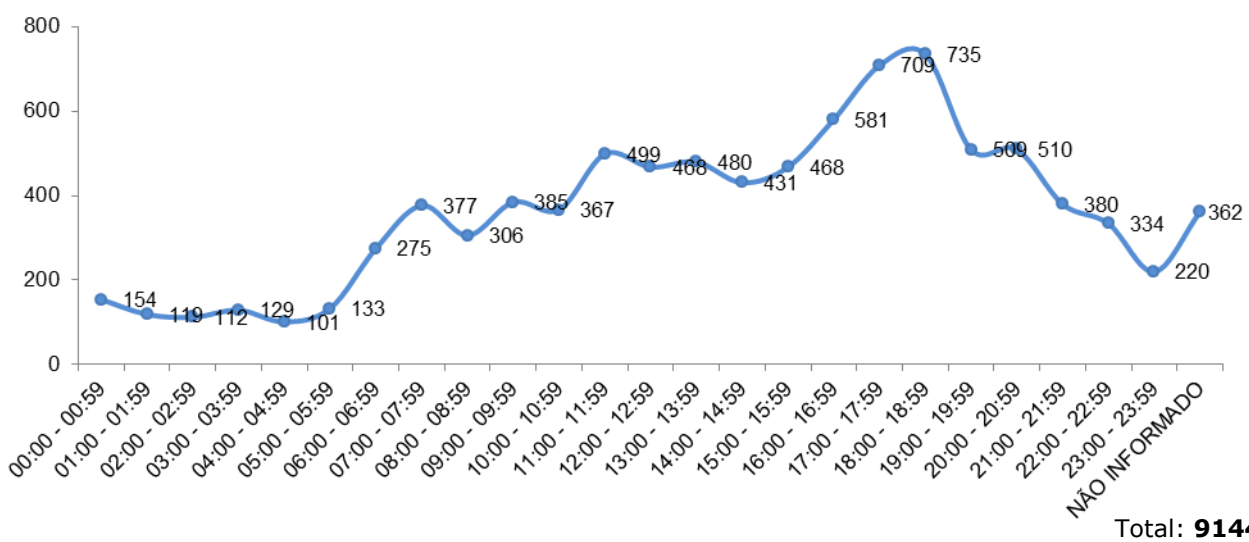

RELATÓRIO ANUAL DE ESTATÍSTICA DE TRÂNSITO - 2013

INTERIOR DO ESTADO

ACIDENTES DE TRÂNSITO

Total: **22868**

ACIDENTES DE TRÂNSITO COM VÍTIMAS SEGUNDO A GRAVIDADE

Total: **9144**

ACIDENTES DE TRÂNSITO COM VÍTIMAS SEGUNDO O PERÍODO

Total: **9144**

ACIDENTES DE TRÂNSITO COM VÍTIMAS SEGUNDO A ÁREA

Total: **9144**

ACIDENTES DE TRÂNSITO COM VÍTIMAS SEGUNDO OS MESES DO ANO

Total: **9144**

ACIDENTES DE TRÂNSITO COM VÍTIMAS SEGUNDO A NATUREZA

ACIDENTES DE TRÂNSITO COM VÍTIMAS SEGUNDO OS DIAS DA SEMANA

ACIDENTES DE TRÂNSITO COM VÍTIMAS SEGUNDO A FAIXA HORÁRIA

VÍTIMAS PARCIAIS

VÍTIMAS SEGUNDO O FERIMENTO

Total: **12645**

VÍTIMAS PARCIAIS SEGUNDO O SEXO

Total: **12172**

VÍTIMAS PARCIAIS SEGUNDO A FAIXA ETÁRIA

Total: **12172**

VÍTIMAS PARCIAIS SEGUNDO O TIPO

Total: **12172**

VÍTIMAS FATAIS

VÍTIMAS FATAIS SEGUNDO O SEXO

Total: **454**